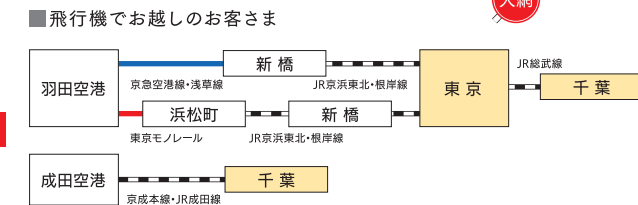

お土産売店「MAKANA」
【営業時間】
7:30～20:30

ロビーラウンジ「ハイビスカス」
【営業時間】
7:30～20:00

屋内温水プール「ドルフィン」
【営業時間】
平日/9:00～18:00
土日祝/9:00～19:00
夏休み/9:00～20:00

サンライズ九十九里へのアクセス

千葉駅から「サンライズ九十九里行」バスで楽々

- JR外房線大網駅より小湊鉄道バス「サンライズ九十九里行」(約35分)
- JR東金線東金駅より九十九里鉄道バス「サンライズ九十九里行」(約30分)
- JR千葉駅より小湊鉄道バス「白子中里行」で「サンライズ九十九里」(約50分)

Group Plan

BANQUET INFORMATION

宴会のご案内

OCEAN VIEW RESORT
サンライズ九十九里

【2025.4.1～2026.3.31】

ご予約・お問い合わせ
☎0475-76-4151

受付時間/8:00～21:00

webでの予約は
こちらからどうぞ