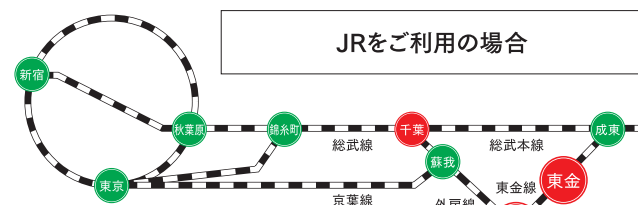

お土産売店「MAKANA」
【営業時間】
7:30～20:30

ロビーラウンジ「ハイビスカス」
【営業時間】
7:30～20:00

屋内温水プール「ドルフィン」
【営業時間】
平日/9:00～18:00
土日祝/9:00～19:00
夏休み/9:00～20:00

サンライズ九十九里へのアクセス

千葉駅から「サンライズ九十九里行」バスで楽々

- JR外房線大網駅より小湊鉄道バス「サンライズ九十九里行」(約35分)
- JR東金線東金駅より九十九里鉄道バス「サンライズ九十九里行」(約30分)
- JR千葉駅より小湊鉄道バス「白子中里行」で「サンライズ九十九里」(約50分)